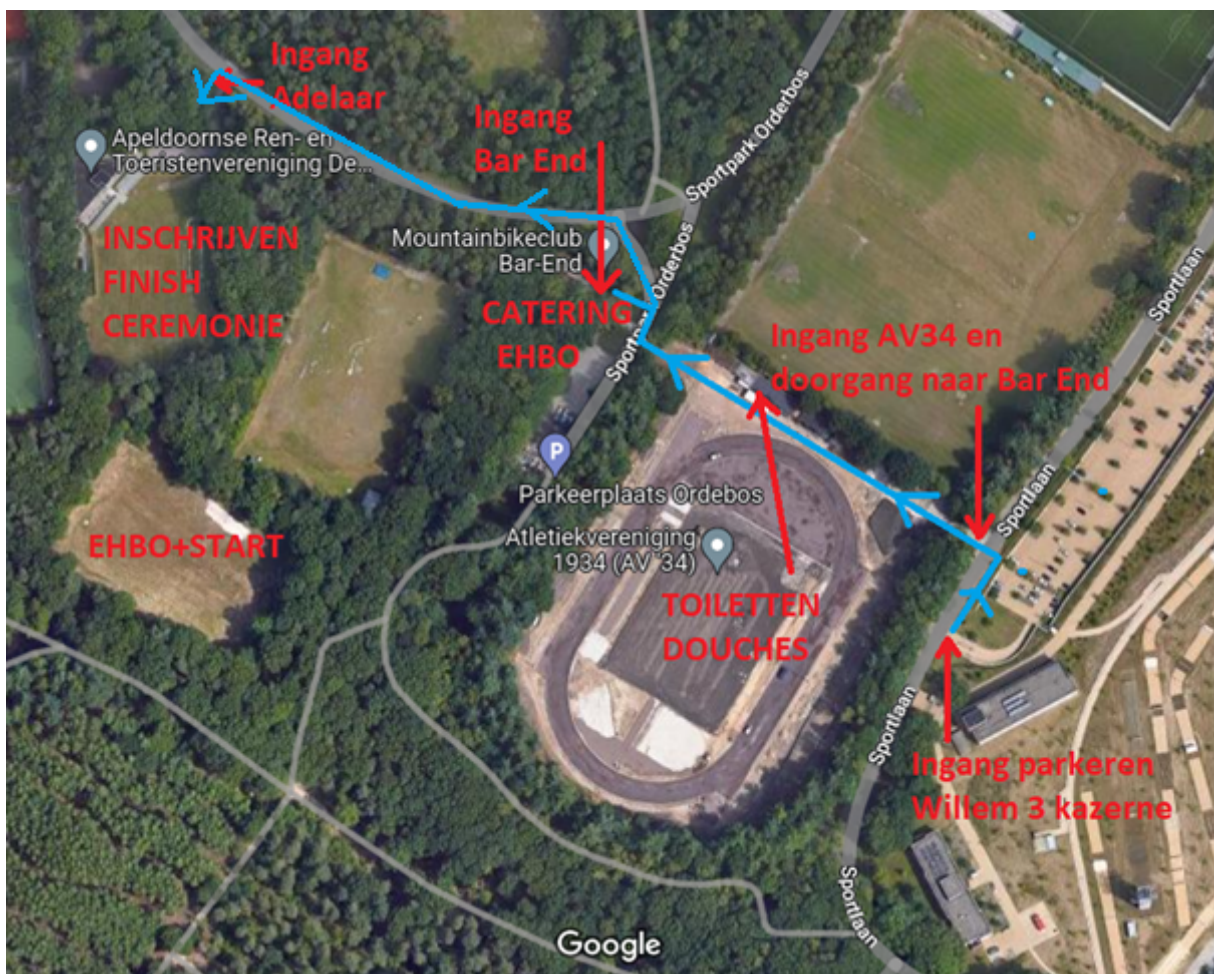

Parkeren

Parkeren kan bij de parkeerplaats van de Willem 3 kazerne, zie de kaart hieronder. Deze is opengesteld. Ook de doorgang van atletiekvereniging AV34 naar Bar End is opengesteld, dus vanaf de parkeerplaats zijn het bikepark en Bar End makkelijk te bereiken.

Google maps link naar parkeren Willem 3 kazerne:

<https://goo.gl/maps/j1BAPxPVyZ7h1PTg9>