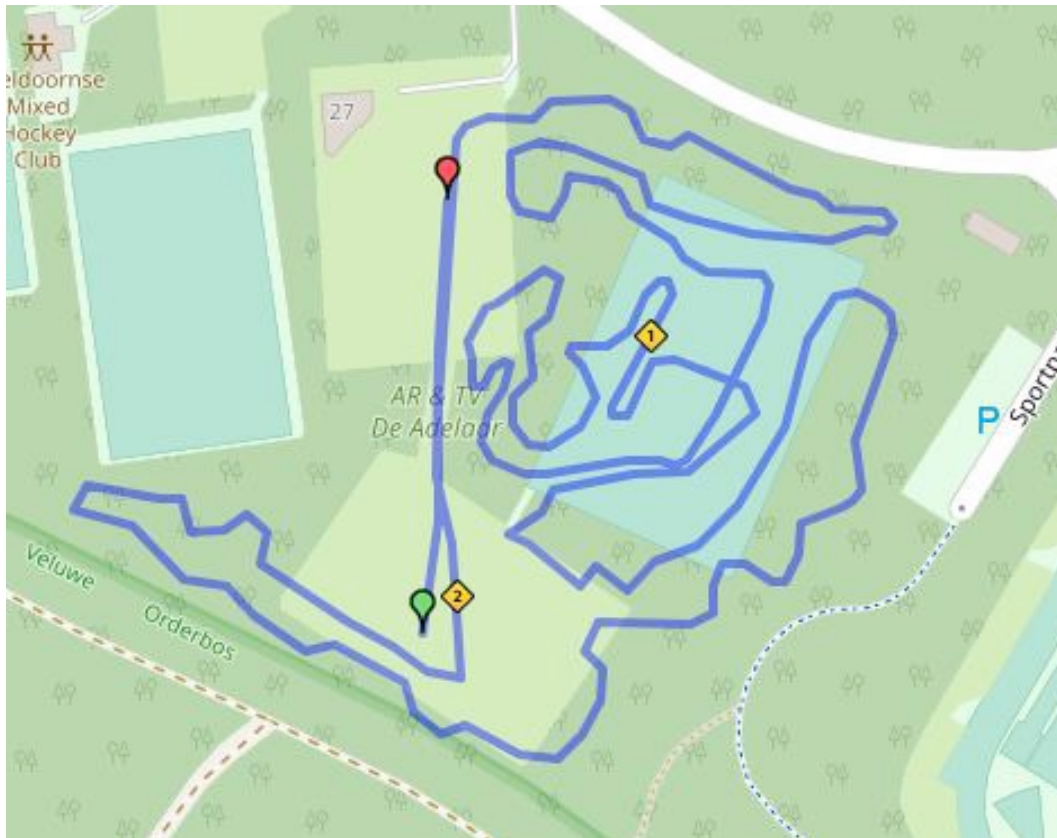

16:45 *Prijsuitreiking licentiecategorieën mannen (prijzengeld)*

Parcoursen zaterdag

LIC Categorie 1 en 2

Categorie 3 en 4

LJC Categorie 5,6 en 7

Funklasse

Parcoursen zondag

Masters