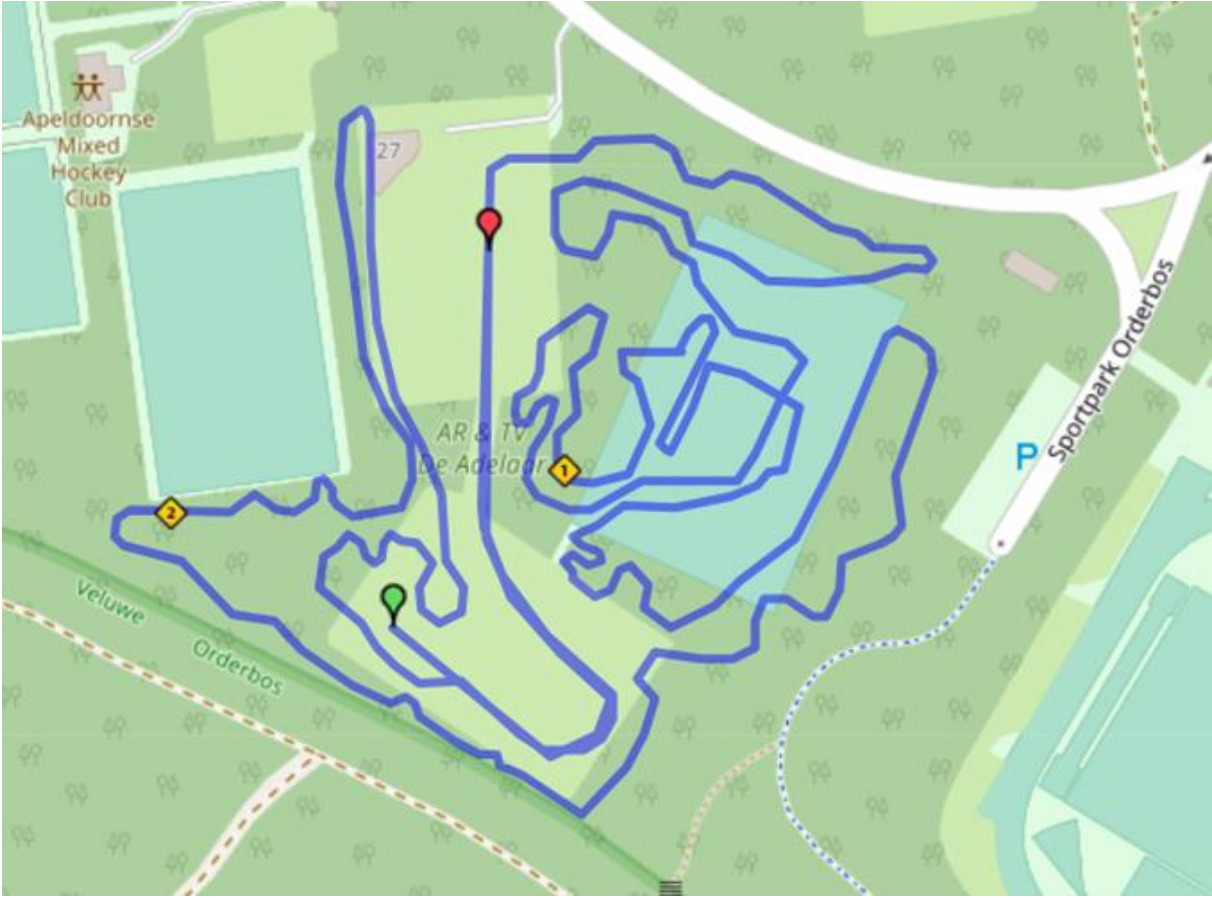

Categorie 3 t/m 6 + G