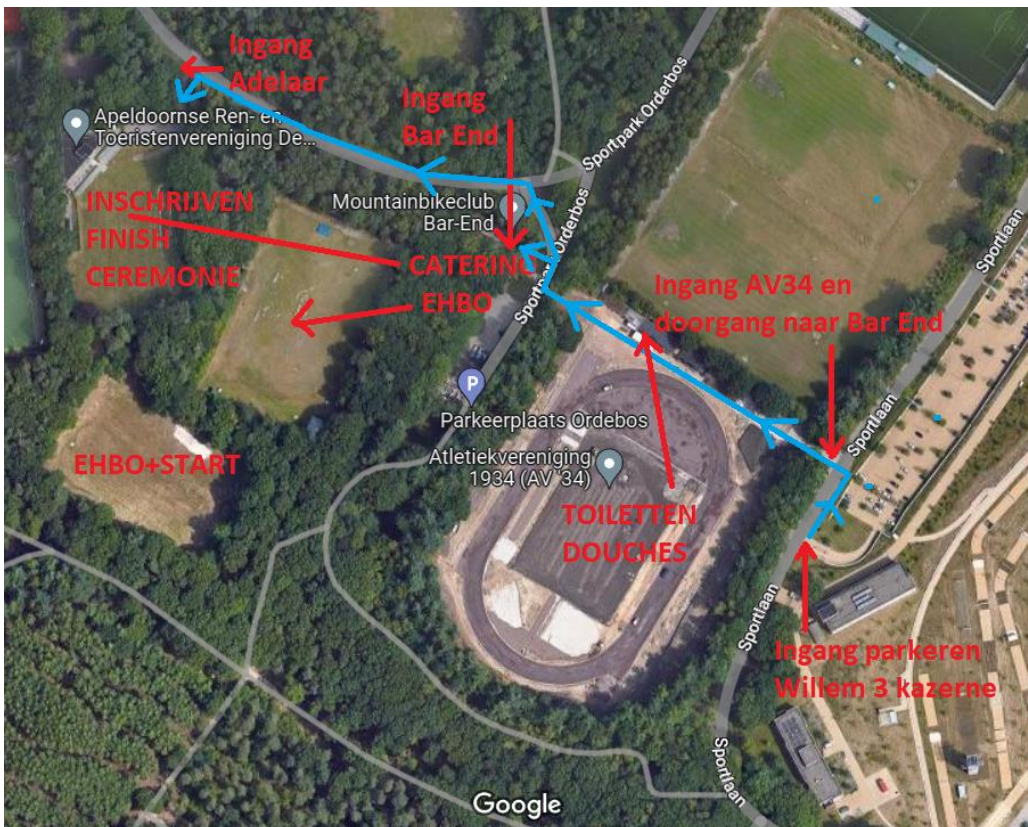

Parkeren en toegang tot locatie

Parkeren kan bij de parkeerplaats van de Willem 3 kazerne, zie de kaart hieronder. Deze is opengesteld. Ook de doorgang van atletiekvereniging AV34 naar Bar End is opengesteld, dus vanaf de parkeerplaats zijn het bikepark en Bar End makkelijk te bereiken.

LET OP:

**Graag stapvoets rijden met de fiets op het terrein van AV34.
Zo houden we het ook fijn voor onze atletische sportcollega's.**

Google maps link naar parkeren Willem 3 kazerne:

<https://goo.gl/maps/j1BAPxPVyZ7h1PTg9>