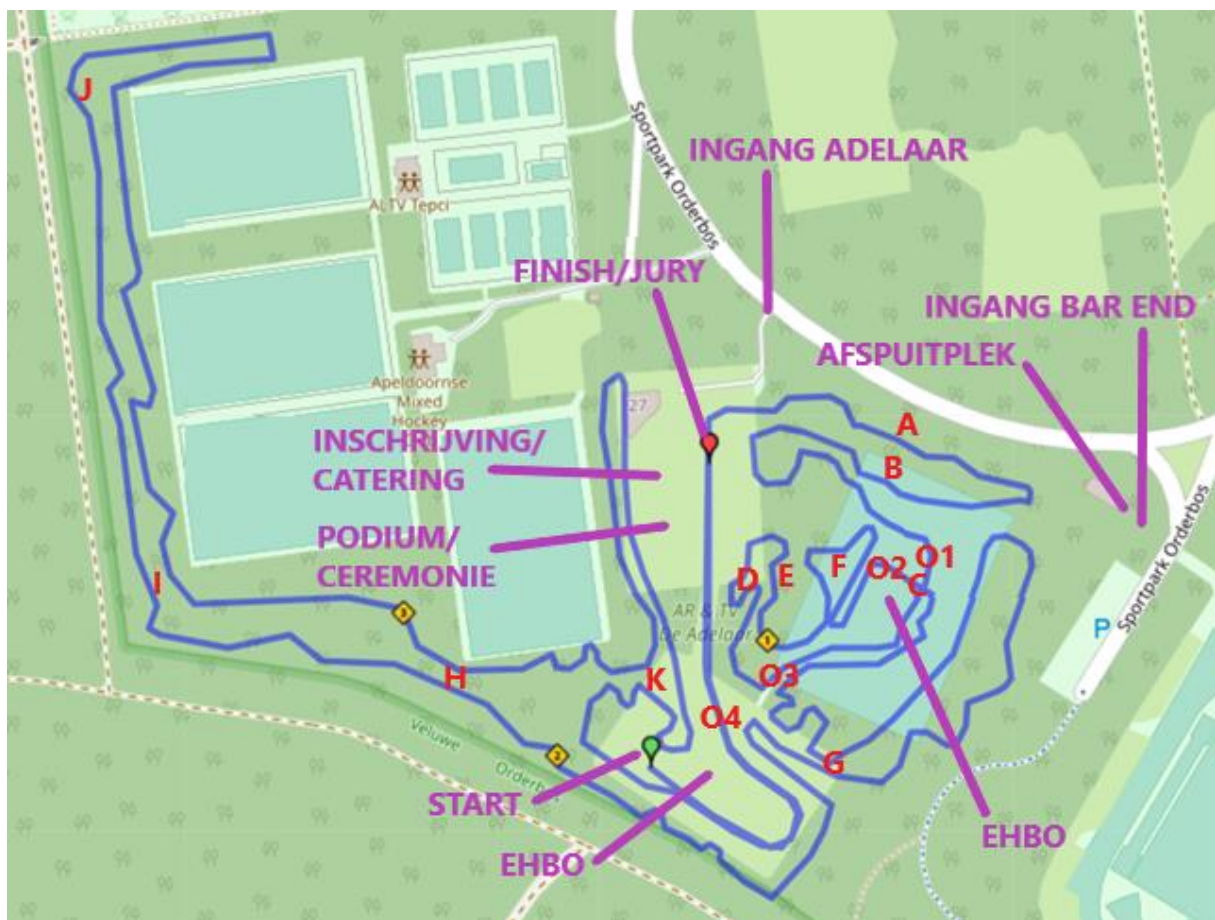

- Herman Steunenberg
- Laurens Inpijn

Locatie

Anne Terpstra bikepark/MBC Bar End
Sportpark Orderbos 21
7313 HN Apeldoorn

Overzichtskaart:

Inschrijving

Inschrijven voor de wedstrijd kan vanaf 08:30. De inschrijftent bevindt zich op het finish veld van wielervereniging de Adelaar. Dit veld is als volgt te bereiken:

- Buitenom het bikepark via de aparte ingang van de Adelaar. Zie de kaart onder het kopje “Parkeren en toegang tot locatie” hieronder.
- Volg vanaf de ingang van het bikepark de borden inschrijving samen met de 4 oversteekplekken O1 tm O4. Zie de overzichtskaart hierboven.

Toiletten

Deelnemers aan de wedstrijd en aanhang kunnen gebruik maken van de douches en toiletten bij atletiekvereniging AV34. Deze bevindt zich recht tegenover het clubhuis van Bar End en de ingang van het bikepark. Borden zullen de weg wijzen hier naartoe.

Afspuitplek

Naast het Bar End clubgebouw is een afspuitplek met 2 spuitten om de bike weer schoon mee naar huis te kunnen nemen. Graag de kranen weer goed sluiten na gebruik.

Parkeren en toegang tot locatie